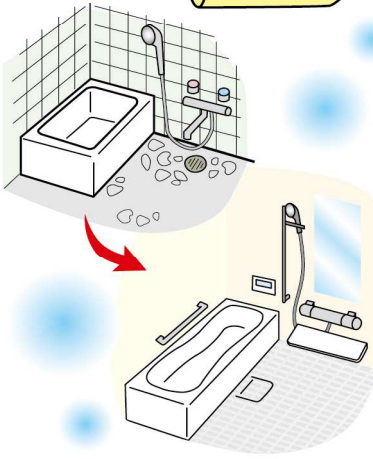

最新の設備にすることで、節水などの省エネや掃除がしやすくなるといったメリットも。

あります。ほかに

- ・換気扇から異音がする
- ・床がへこむ
- ・ドアの開閉がしづらい
- ・蛇口から水が漏れる
- ・排水口の流れが悪い
- ・排水口からニオイがする…

といった不具合も、見逃せません。1カ所の不具合を修理するだけで済む場合もありますが、その傷みがとても気になる、もしくは、複数ある場合

はリフォームを考えるのも手です。