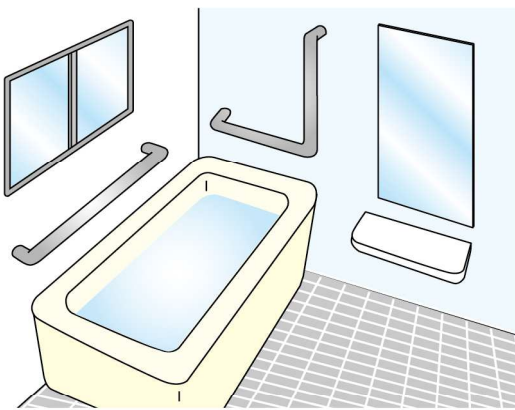

歳を重ねたり、要介護認定の家族がある場合は、手すりの設置や滑りにくい床材の採用を検討することもおすすめです。

を解消したい、デザインを一新したい、新たな設備や機能を追加したいなど、リフォームの優先順位を考えておくと、相談がスムーズです。また、機能やオプションを追加すると費用は高くなるため、優先順位を考慮することは、工事内容を絞りやすくすることにもつながります。事前にリフォームの費用相場を調べ